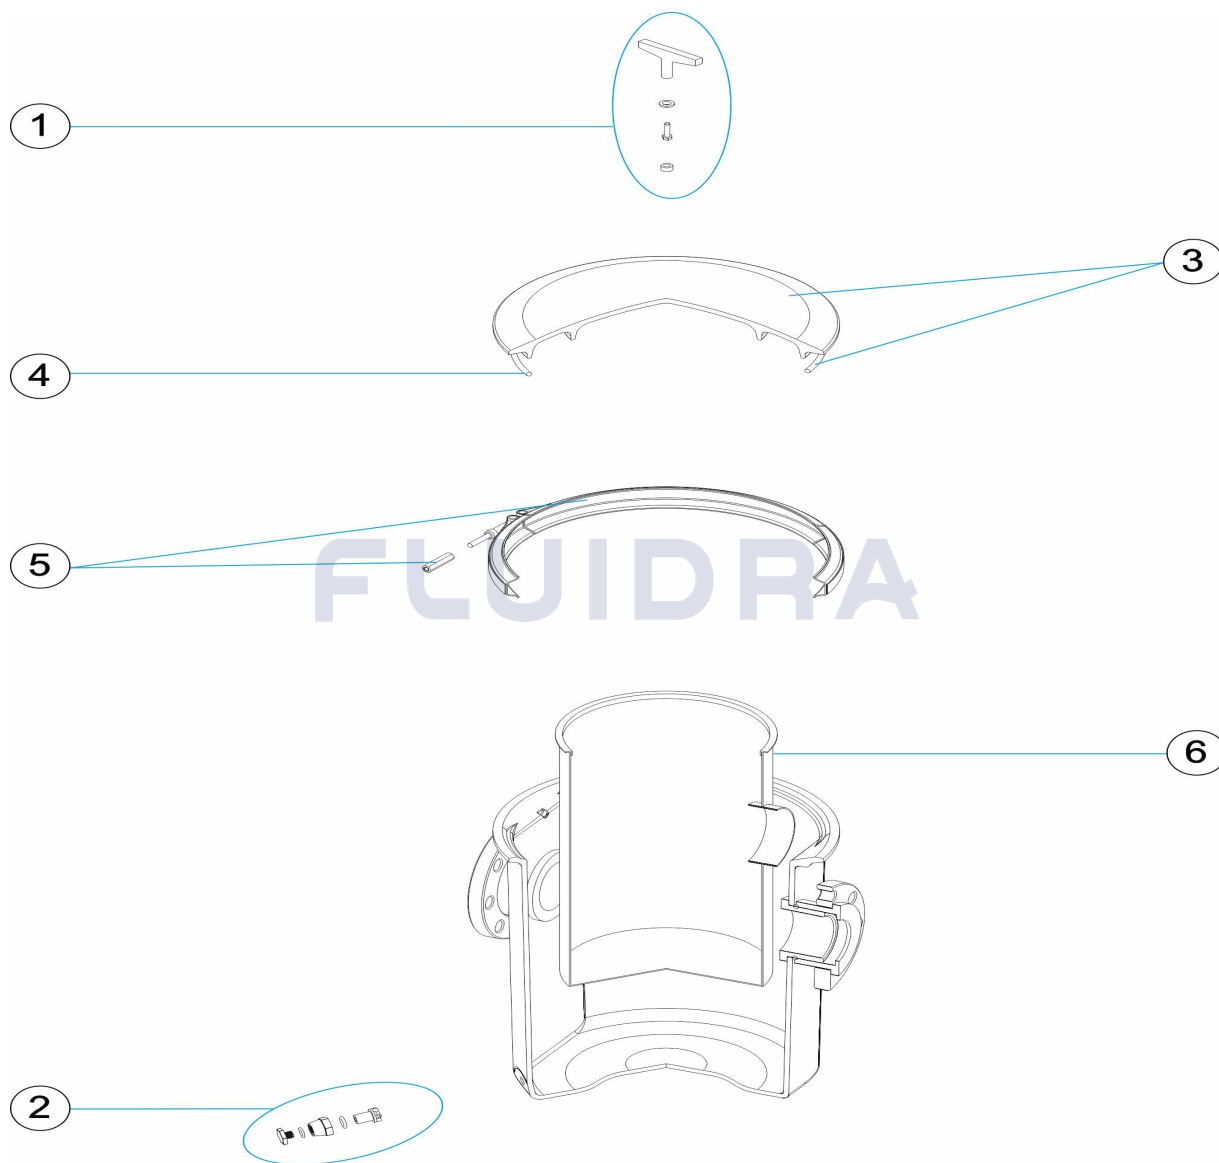

CODIGO **04656, 04657, 04658, 04659, 09643, 09644**

DESCRIPCION: **PREFILTROS POLIESTER 33L.**

ESPAÑOL

POS	CODIGO	DESCRIPCION	CANTIDAD	POS	CODIGO	DESCRIPCION	CANTIDAD
1	4405040201	MANETA CON JUNTA Y TORNILLO	4	4	4405040204	JUNTA TAPA	
2	4405040202	PURGA AGUA 3/8"	5	5	4405040205	ZUNCHO PREFILTRO	
3	4405040203	TAPA Y JUNTA PREFILTRO	6	6	4405040206	CESTO PREFILTRO	

CODE **04656, 04657, 04658, 04659, 09643, 09644**

DESCRIPTION: **PRÉFILTRES POLYESTER 33L.**

FRANCAIS

POS	CODE	DESCRIPTION	QUANTITE	POS	CODE	DESCRIPTION	QUANTITE
1	4405040201	POIGNEE AVEC JOINT ET VIS	4	4405040204	JOINT DE COUVERCLE		
2	4405040202	PURGE D'EAU 3/8"	5	4405040205	COLLIER PREFILTRE		
3	4405040203	COUVERCLE + JOINT PREFILTRE	6	4405040206	PANIER PRÉFILTRE		

CODE **04656, 04657, 04658, 04659, 09643, 09644**

DESCRIPTION: **POLYESTER PREFILTERS 33L.**

ENGLISH

POS	CODE	DESCRIPTION	QUANTITY	POS	CODE	DESCRIPTION	QUANTITY
1	4405040201	HANDLE WITH GASKET AND SCREW	4	4	4405040204	LID GASKET	
2	4405040202	WATER PURGE 3/8"		5	4405040205	PRE-FILTER V-CLAMP SET	
3	4405040203	PRE-FILTER LID AND GASKET		6	4405040206	PRE-FILTER BASKET	

CODICE **04656, 04657, 04658, 04659, 09643, 09644**

DESCRIZIONE: **PREFILTRO POLIESTERE 33 L.**

ITALIANO

POS	CODICE	DESCRIZIONE	QUANTITA'	POS	CODICE	DESCRIZIONE	QUANTITA'
1	4405040201	MANOPOLA CON GUARNIZIONE E VITE	4	4405040204	GUARNIZIONE COPERCHIO		
2	4405040202	SCARICO ACQUA 3/8"	5	4405040205	FASCETTA PREFILTRO		
3	4405040203	COPERCHIO E GUARNIZIONE PREFILTRO	6	4405040206	CESTO PREFILTRO		