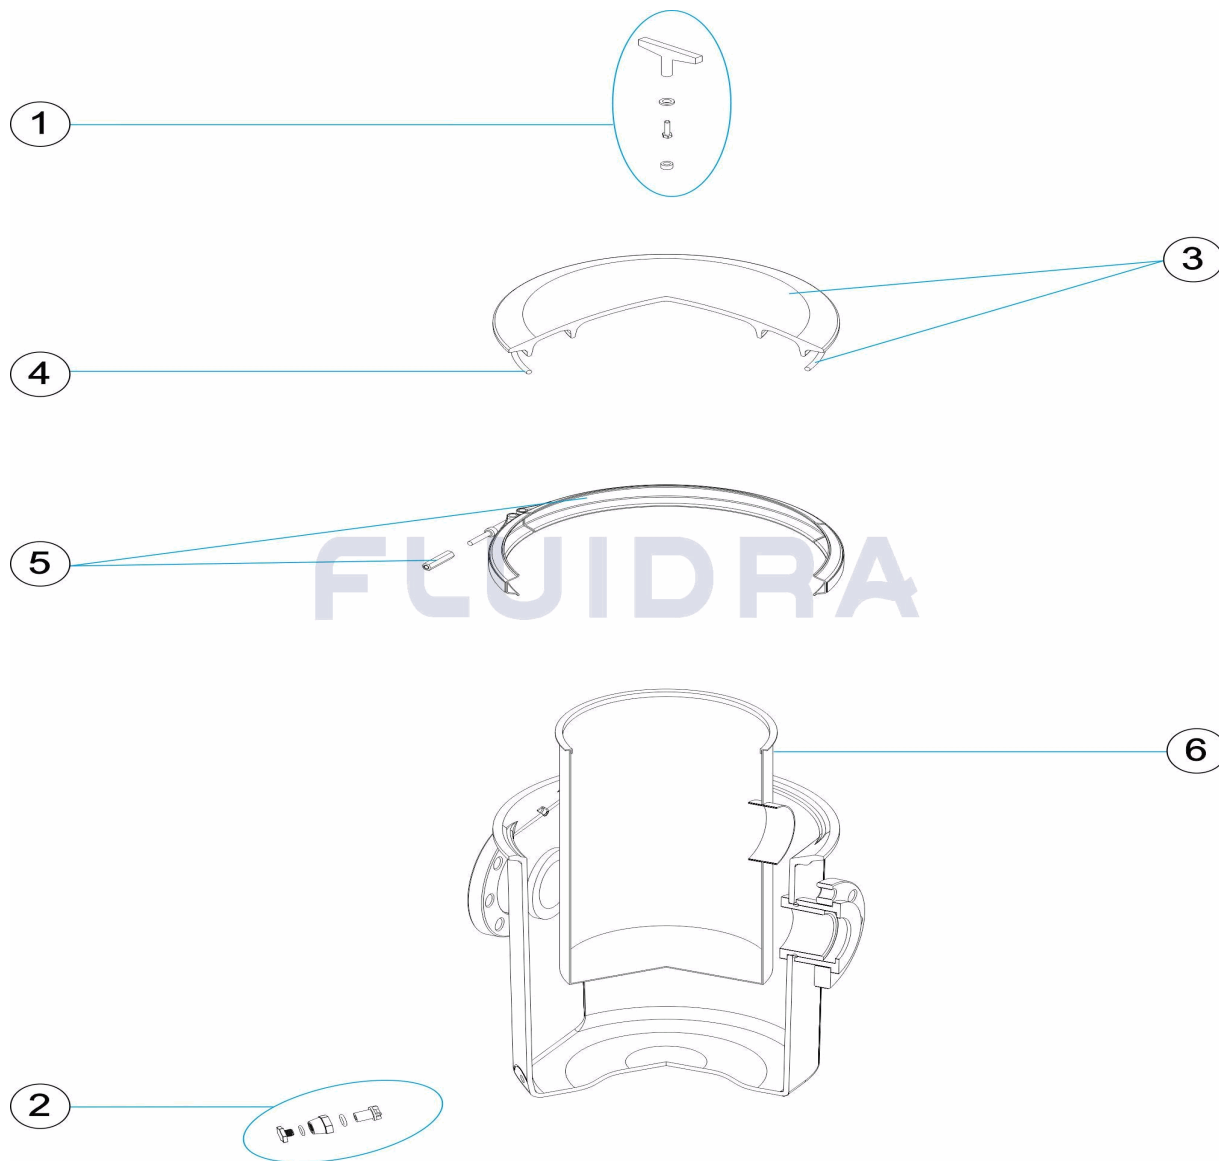

CODE **04656, 04657, 04658, 04659, 09643, 09644**

DESCRIPTION: **POLYESTER PREFILTERS 33L.**

ENGLISH

POS	CODE	DESCRIPTION	QUANTITY	POS	CODE	DESCRIPTION	QUANTITY
1	4405040201	HANDLE WITH GASKET AND SCREW	4	4	4405040204	LID GASKET	
2	4405040202	WATER PURGE 3/8"		5	4405040205	PRE-FILTER V-CLAMP SET	
3	4405040203	PRE-FILTER LID AND GASKET		6	4405040206	PRE-FILTER BASKET	

CODICE **04656, 04657, 04658, 04659, 09643, 09644**

DESCRIZIONE: **PREFILTRO POLIESTERE 33 L.**

ITALIANO

POS	CODICE	DESCRIZIONE	QUANTITA'	POS	CODICE	DESCRIZIONE	QUANTITA'
1	4405040201	MANOPOLA CON GUARNIZIONE E VITE	4	4405040204	GUARNIZIONE COPERCHIO		
2	4405040202	SCARICO ACQUA 3/8"	5	4405040205	FASCETTA PREFILTRO		
3	4405040203	COPERCHIO E GUARNIZIONE PREFILTRO	6	4405040206	CESTO PREFILTRO		

CODE **04656, 04657, 04658, 04659, 09643, 09644**

BESCHREIBUNG: **VORFILTER POLYESTER 33L**

DEUTSCH

POS	CODE	BESCHREIBUNG	MENGE	POS	CODE	BESCHREIBUNG	MENGE
1	4405040201	GRIFF, DICHUNG UND SCHRAUBE	4	4405040204	DICHUNG ABDECKUNG		
2	4405040202	WASSERABLASS 3/8"	5	4405040205	EINSATZ VORFILTER		
3	4405040203	ABDECKUNG UND DICHUNG VORFILTER	6	4405040206	VORFILTERKORB		

CODIGO **04656, 04657, 04658, 04659, 09643, 09644**

DESCRIÇÃO: **PRÉ-FILTROS POLIÉSTER 33 L.**

PORTUGUES

POS	CODIGO	DESCRIÇÃO	JANTIDADE	POS	CODIGO	DESCRIÇÃO	JANTIDADE
1	4405040201	ALAVANCA COM JUNTA E PARAFUSO	4	4405040204	JUNTA TAMPA		
2	4405040202	PURGA AGUA 3/8"	5	4405040205	CONJUNTO ABRAÇADEIRA PRÉ-FILTRO		
3	4405040203	TAMPA E JUNTA PRÉ-FILTRO	6	4405040206	CESTO PRÉ-FILTRO		