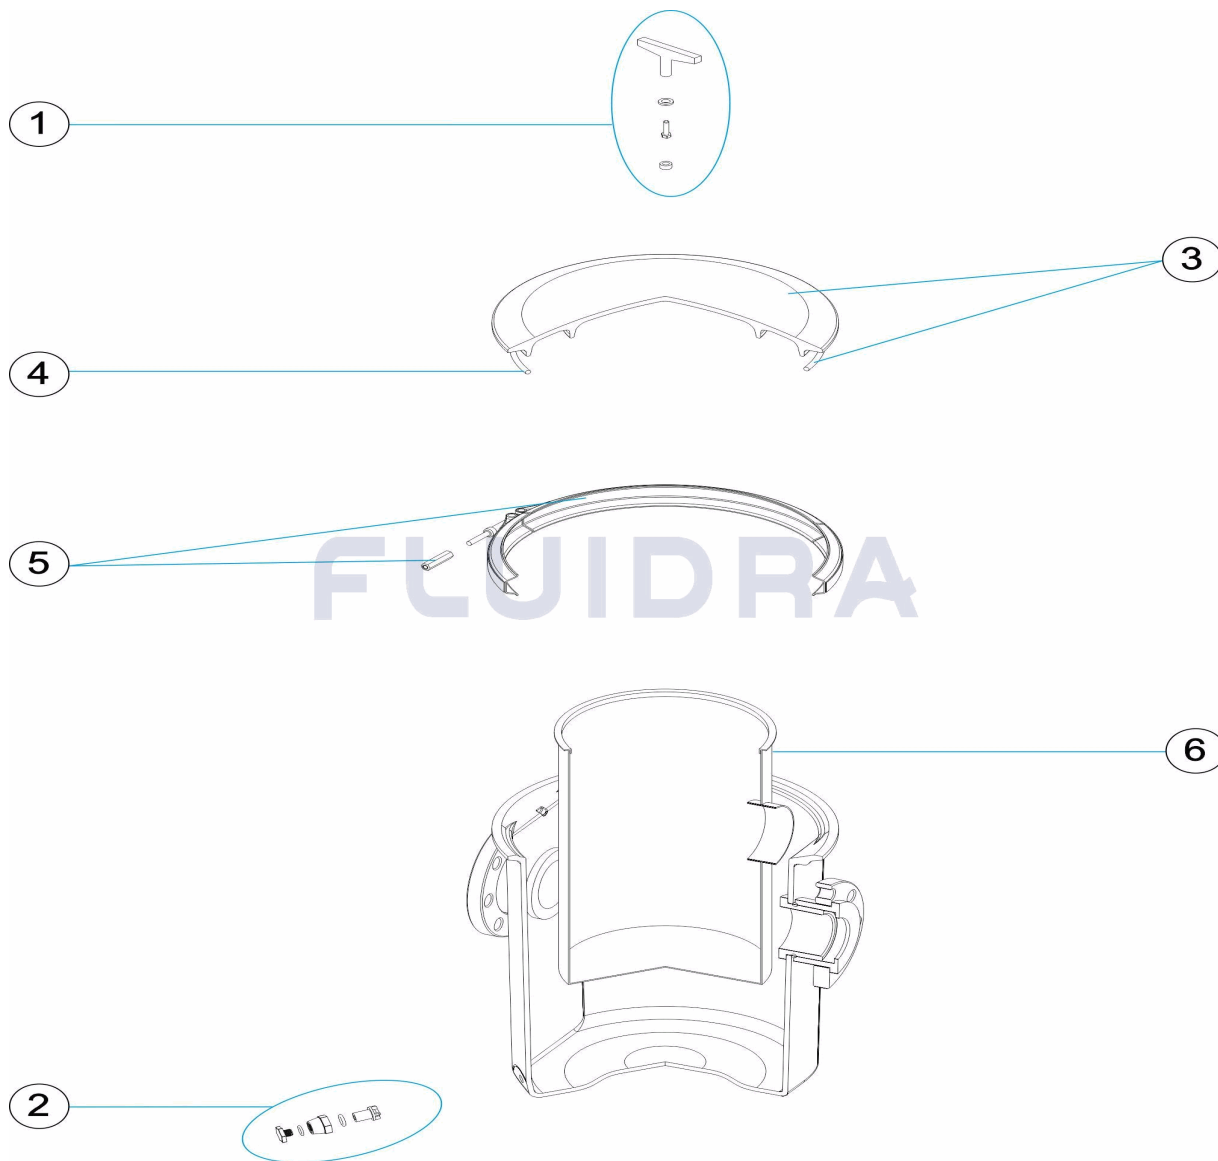

CODIGO **04656, 04657, 04658, 04659, 09643, 09644**

DESCRIPCION: **PREFILTROS POLIESTER 33L.**

ESPAÑOL

POS	CODIGO	DESCRIPCION	CANTIDAD	POS	CODIGO	DESCRIPCION	CANTIDAD
1	4405040201	MANETA CON JUNTA Y TORNILLO	4	4	4405040204	JUNTA TAPA	
2	4405040202	PURGA AGUA 3/8"	5	5	4405040205	ZUNCHO PREFILTRO	
3	4405040203	TAPA Y JUNTA PREFILTRO	6	6	4405040206	CESTO PREFILTRO	

CODICE **04656, 04657, 04658, 04659, 09643, 09644**

DESCRIZIONE: **PREFILTRO POLIESTERE 33 L.**

ITALIANO

POS	CODICE	DESCRIZIONE	QUANTITA'	POS	CODICE	DESCRIZIONE	QUANTITA'
1	4405040201	MANOPOLA CON GUARNIZIONE E VITE	4	4405040204	GUARNIZIONE COPERCHIO		
2	4405040202	SCARICO ACQUA 3/8"	5	4405040205	FASCETTA PREFILTRO		
3	4405040203	COPERCHIO E GUARNIZIONE PREFILTRO	6	4405040206	CESTO PREFILTRO		

CODE **04656, 04657, 04658, 04659, 09643, 09644**

BESCHREIBUNG: **VORFILTER POLYESTER 33L**

DEUTSCH

POS	CODE	BESCHREIBUNG	MENGE	POS	CODE	BESCHREIBUNG	MENGE
1	4405040201	GRIFF, DICHUNG UND SCHRAUBE	4	4405040204	DICHUNG ABDECKUNG		
2	4405040202	WASSERABLASS 3/8"	5	4405040205	EINSATZ VORFILTER		
3	4405040203	ABDECKUNG UND DICHUNG VORFILTER	6	4405040206	VORFILTERKORB		

CODIGO **04656, 04657, 04658, 04659, 09643, 09644**

DESCRIÇÃO: **PRÉ-FILTROS POLIÉSTER 33 L.**

PORTUGUES

POS	CODIGO	DESCRIÇÃO	JANTIDADE	POS	CODIGO	DESCRIÇÃO	JANTIDADE
1	4405040201	ALAVANCA COM JUNTA E PARAFUSO	4	4405040204	JUNTA TAMPA		
2	4405040202	PURGA AGUA 3/8"	5	4405040205	CONJUNTO ABRAÇADEIRA PRÉ-FILTRO		
3	4405040203	TAMPA E JUNTA PRÉ-FILTRO	6	4405040206	CESTO PRÉ-FILTRO		