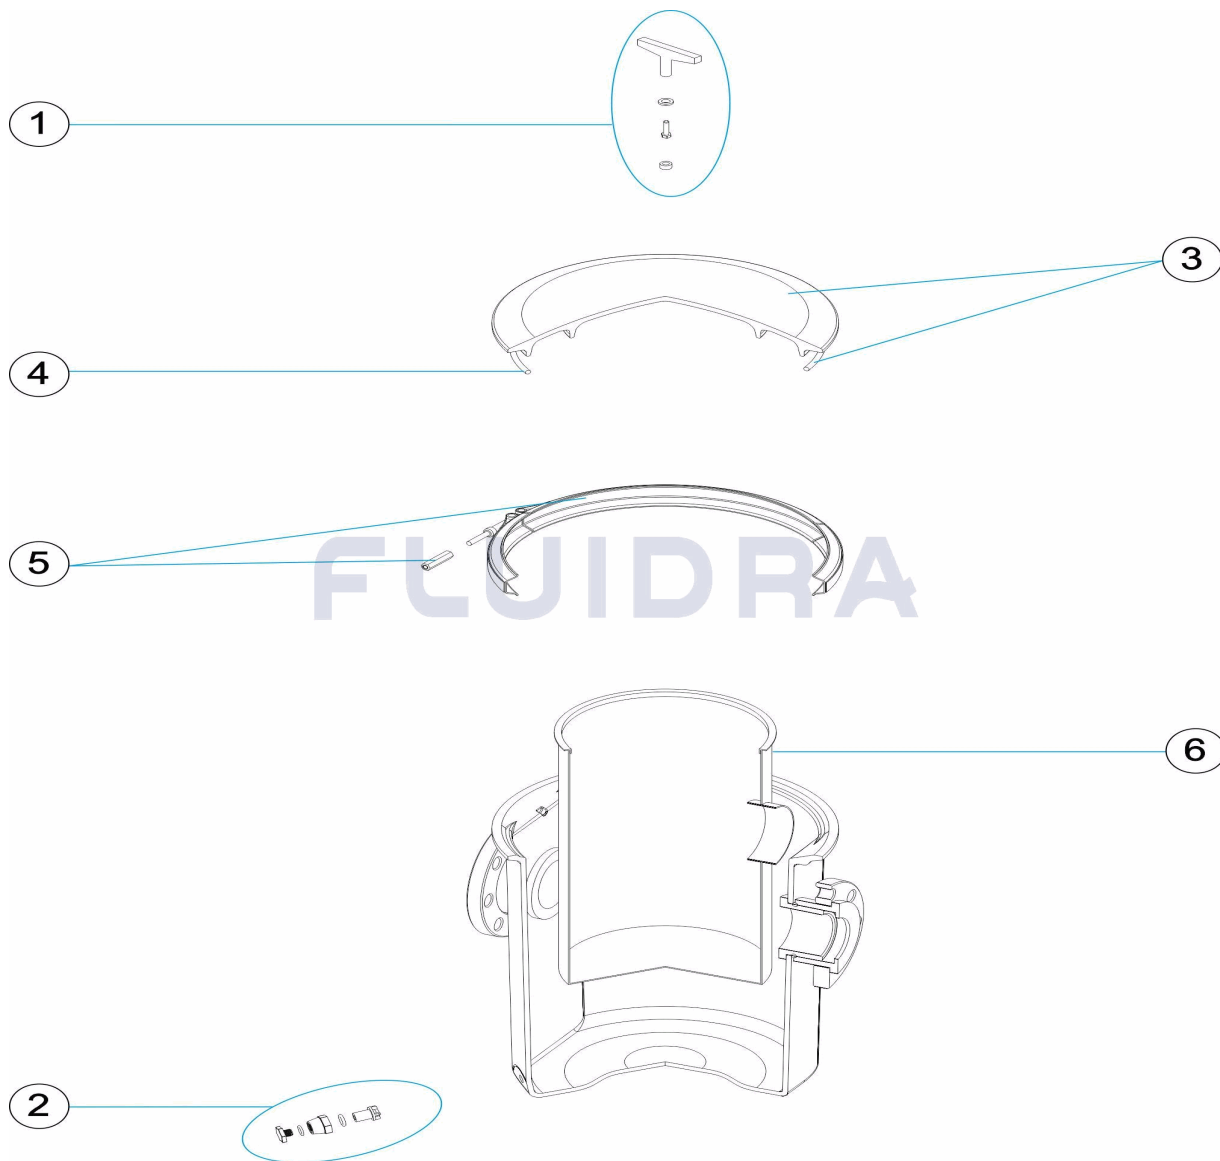

CODIGO **04656, 04657, 04658, 04659, 09643, 09644**

DESCRIPCION: **PREFILTROS POLIESTER 33L.**

ESPAÑOL

POS	CODIGO	DESCRIPCION	CANTIDAD	POS	CODIGO	DESCRIPCION	CANTIDAD
1	4405040201	MANETA CON JUNTA Y TORNILLO	4	4	4405040204	JUNTA TAPA	
2	4405040202	PURGA AGUA 3/8"	5	5	4405040205	ZUNCHO PREFILTRO	
3	4405040203	TAPA Y JUNTA PREFILTRO	6	6	4405040206	CESTO PREFILTRO	

CODE **04656, 04657, 04658, 04659, 09643, 09644**

DESCRIPTION: **PRÉFILTRES POLYESTER 33L.**

FRANCAIS

POS	CODE	DESCRIPTION	QUANTITE	POS	CODE	DESCRIPTION	QUANTITE
1	4405040201	POIGNEE AVEC JOINT ET VIS	4	4405040204	JOINT DE COUVERCLE		
2	4405040202	PURGE D'EAU 3/8"	5	4405040205	COLLIER PREFILTRE		
3	4405040203	COUVERCLE + JOINT PREFILTRE	6	4405040206	PANIER PRÉFILTRE		

CODE **04656, 04657, 04658, 04659, 09643, 09644**

DESCRIPTION: **POLYESTER PREFILTERS 33L.**

ENGLISH

POS	CODE	DESCRIPTION	QUANTITY	POS	CODE	DESCRIPTION	QUANTITY
1	4405040201	HANDLE WITH GASKET AND SCREW	4	4	4405040204	LID GASKET	
2	4405040202	WATER PURGE 3/8"		5	4405040205	PRE-FILTER V-CLAMP SET	
3	4405040203	PRE-FILTER LID AND GASKET		6	4405040206	PRE-FILTER BASKET	

CODICE **04656, 04657, 04658, 04659, 09643, 09644**

DESCRIZIONE: **PREFILTRO POLIESTERE 33 L.**

ITALIANO

POS	CODICE	DESCRIZIONE	QUANTITA'	POS	CODICE	DESCRIZIONE	QUANTITA'
1	4405040201	MANOPOLA CON GUARNIZIONE E VITE	4	4405040204	GUARNIZIONE COPERCHIO		
2	4405040202	SCARICO ACQUA 3/8"	5	4405040205	FASCETTA PREFILTRO		
3	4405040203	COPERCHIO E GUARNIZIONE PREFILTRO	6	4405040206	CESTO PREFILTRO		