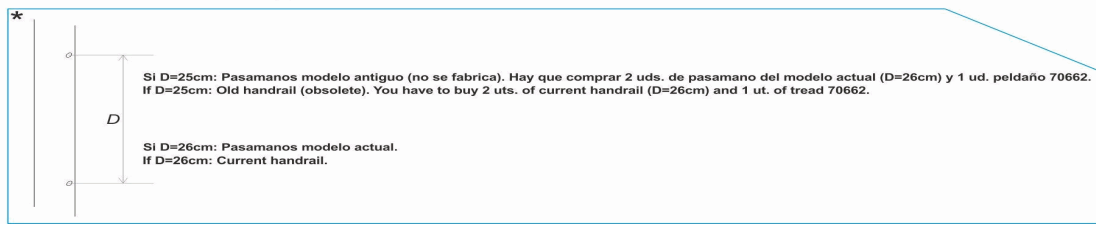

CODIGO 07514, 07515, 07516, 07517

DESCRIPCION: ESCALERA MODELO LARGO 1000 CON PELDAÑO SEGURIDAD

Аквалуп ГК

+7 (777) 1401744
aquapool66@mail.ru,
www.aquapool.kz
www.poolaqua.ru

ANTIGUO / OLD = 192mm
ACTUAL / CURRENT = 160mm

DESPIECE

REV.: 2
FECHA: 28/05/2019
HOJA: 2/2

CODIGO **07514, 07515, 07516, 07517**

DESCRIPCION: **ESCALERA MODELO LARGO 1000 CON PELDAÑO SEGURIDAD**

OBSERVACIONES

POS	CODIGO	OBSERVACIONES
1	* 4401011003	PARA: MODELO ANTIGUO / OLD MODEL
1	* 4401010029	PARA: MODELO ACTUAL / CURRENT MODEL
3	* 4401010807	PARA: MODELO ANTIGUO / OLD MODEL
3	* 4401010028	PARA: MODELO ACTUAL / CURRENT MODEL
4	* 4401010805	PARA: MIRAR COMENTARIOS * / SEE COMMENTS *
4	* 70662	PARA: MIRAR COMENTARIOS * / SEE COMMENTS *
11	* 07514R0200	PARA: 07514 MIRAR COMENTARIOS * / SEE COMMENTS *
11	* 07515R0200	PARA: 07515 MIRAR COMENTARIOS * / SEE COMMENTS *
11	* 07516R0200	PARA: 07516 MIRAR COMENTARIOS * / SEE COMMENTS *
11	* 07517R0200	PARA: 07517 MIRAR COMENTARIOS * / SEE COMMENTS *

CODE 07514, 07515, 07516, 07517

DESCRIPTION: ÉCHELLE MODÈLE LONG 1000 AVEC MARCHÉ SÉCURITÉ

*

 Si D=25cm: Pasamanos modelo antiguo (no se fabrica). Hay que comprar 2 uds. de pasamano del modelo actual (D=26cm) y 1 ud. peldaño 70662.
 If D=25cm: Old handrail (obsolete). You have to buy 2 uts. of current handrail (D=26cm) and 1 ut. of tread 70662.
 Si D=26cm: Pasamanos modelo actual.
 If D=26cm: Current handrail.