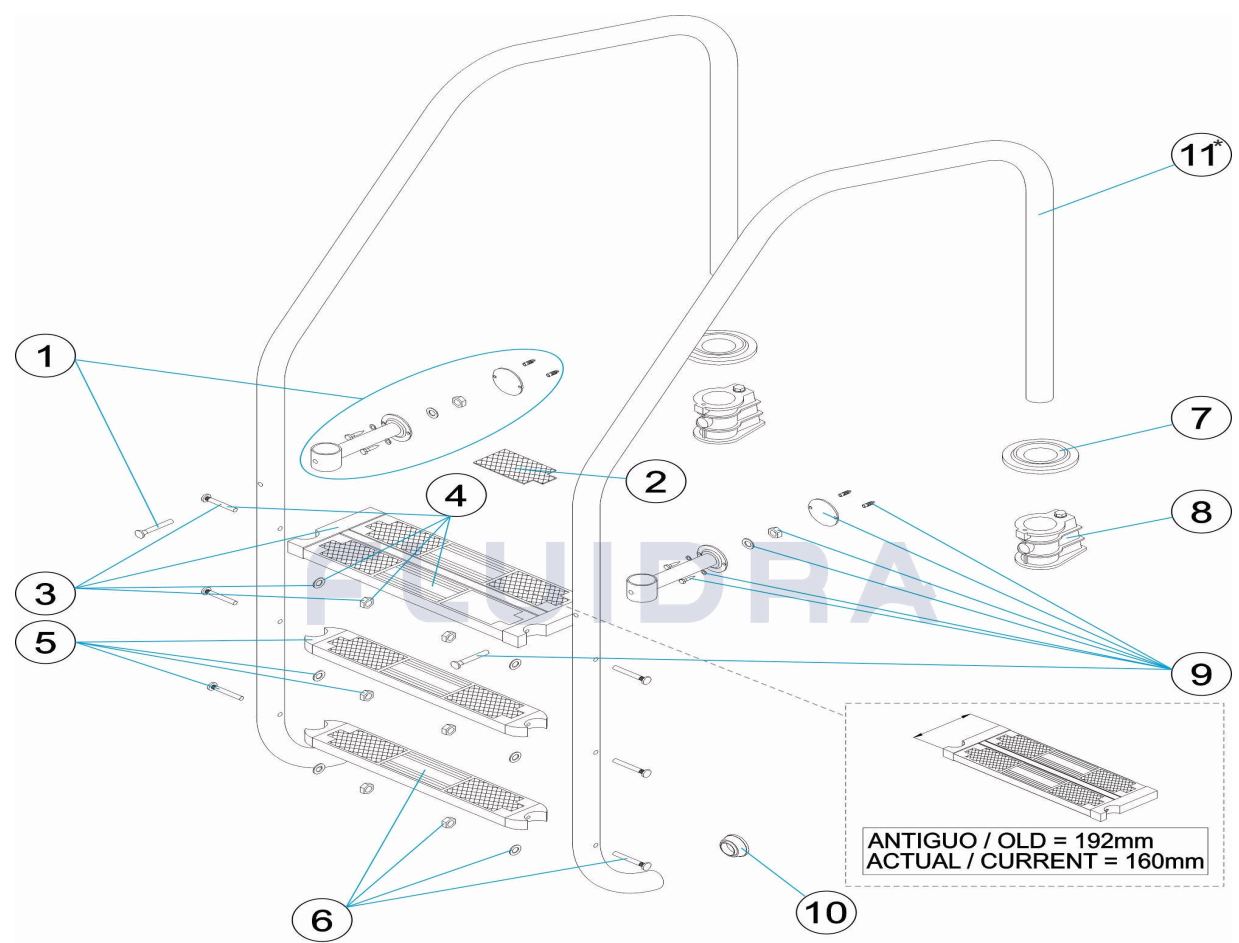

DESPIECE

REV.: 2
FECHA: 28/05/2019
HOJA: 2/2

CODIGO **07514, 07515, 07516, 07517**

DESCRIPCION: **ESCALERA MODELO LARGO 1000 CON PELDAÑO SEGURIDAD**

OBSERVACIONES

POS	CODIGO	OBSERVACIONES
1	* 4401011003	PARA: MODELO ANTIGUO / OLD MODEL
1	* 4401010029	PARA: MODELO ACTUAL / CURRENT MODEL
3	* 4401010807	PARA: MODELO ANTIGUO / OLD MODEL
3	* 4401010028	PARA: MODELO ACTUAL / CURRENT MODEL
4	* 4401010805	PARA: MIRAR COMENTARIOS * / SEE COMMENTS *
4	* 70662	PARA: MIRAR COMENTARIOS * / SEE COMMENTS *
11	* 07514R0200	PARA: 07514 MIRAR COMENTARIOS * / SEE COMMENTS *
11	* 07515R0200	PARA: 07515 MIRAR COMENTARIOS * / SEE COMMENTS *
11	* 07516R0200	PARA: 07516 MIRAR COMENTARIOS * / SEE COMMENTS *
11	* 07517R0200	PARA: 07517 MIRAR COMENTARIOS * / SEE COMMENTS *

CODE 07514, 07515, 07516, 07517

DESCRIPTION: ÉCHELLE MODÈLE LONG 1000 AVEC MARCHÉ SÉCURITÉ

*

 Si D=25cm: Pasamanos modelo antiguo (no se fabrica). Hay que comprar 2 uds. de pasamano del modelo actual (D=26cm) y 1 ud. peldaño 70662.
 If D=25cm: Old handrail (obsolete). You have to buy 2 uts. of current handrail (D=26cm) and 1 ut. of tread 70662.
 Si D=26cm: Pasamanos modelo actual.
 If D=26cm: Current handrail.

FRANCAIS

POS	CODE	DESCRIPTION	QUANTITE	POS	CODE	DESCRIPTION	QUANTITE
1	* 4401011003	SUPPORT MAIN COURANTE		7	4401010103	ENJOLIVEUR AISI 316	
1	* 4401010029	SUPPORT MAIN COURANTE		8	4401010101	ANCRAGE D'ÉCHELLE	
2	4401010108	PLAQUE NOIRE POUR MARCHÉ LUXE		9	4401011004	VISSERIE POUR SUPPORT	
3	* 4401010807	SUPPORT LATÉRAL DE SECURITE		10	4401010112	TAMPON D'ÉCHELLE	
3	* 4401010028	SUPPORT LATÉRAL DE SECURITE		11	* 07514R0200	MAIN COURANTE ECHELLE 2 MARCHES	
4	* 4401010805	MARCHÉ DE SECURITE AISI 316		11	* 07515R0200	MAIN COURANTE ECHELLE 3 MARCHES	
4	* 70662	MARCHÉ DE SECURITE		11	* 07516R0200	MAIN COURANTE ECHELLE 4 MARCHES	
5	4401013203	SUPPORT LATÉRAL DE MARCHÉ		11	* 07517R0200	MAIN COURANTE ECHELLE 5 MARCHES	
6	4401010104	MARCHÉ LUXE AISI 316					