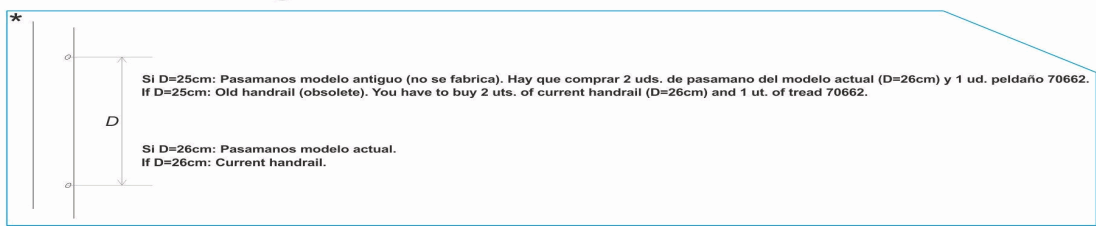

ESPLOSO

REV.: 2
DATA: 28/05/2019
PAG.: 2/2

CODICE **07514, 07515, 07516, 07517**

DESCRIZIONE: **SCALA MODELLO LUNGO 1000 CON SCALINO DI SICUREZZA**

OSSERVAZIONI

POS	CODICE	OSSERVAZIONI
1	* 4401011003	PER: MODELO ANTIGUO / OLD MODEL
1	* 4401010029	PER: MODELO ACTUAL / CURRENT MODEL
3	* 4401010807	PER: MODELO ANTIGUO / OLD MODEL
3	* 4401010028	PER: MODELO ACTUAL / CURRENT MODEL
4	* 4401010805	PER: MIRAR COMENTARIOS * / SEE COMMENTS *
4	* 70662	PER: MIRAR COMENTARIOS * / SEE COMMENTS *
11	* 07514R0200	PER: 07514 MIRAR COMENTARIOS * / SEE COMMENTS *
11	* 07515R0200	PER: 07515 MIRAR COMENTARIOS * / SEE COMMENTS *
11	* 07516R0200	PER: 07516 MIRAR COMENTARIOS * / SEE COMMENTS *
11	* 07517R0200	PER: 07517 MIRAR COMENTARIOS * / SEE COMMENTS *

CODE 07514, 07515, 07516, 07517

BESCHREIBUNG: TREPPE MODELL LANG 1000 SICHERHEITSTUFE

ANTIGUO / OLD = 192mm
ACTUAL / CURRENT = 160mm

DEUTSCH

POS	CODE	BESCHREIBUNG	MENGE	POS	CODE	BESCHREIBUNG	MENGE
1	* 4401011003	HALTERUNG HANDLAUF		7	4401010103	DEKO-ABSCHLUSSRING 316	
1	* 4401010029	HALTERUNG HANDLAUF		8	4401010101	EINBAUHÜLSE	
2	4401010108	ABSCHLUSSPLATTE STUFE LUXE		9	4401011004	SCHRAUBENSATZ HALTERUNG	
3	* 4401010807	SICHERHEITSHALTERUNG SEITLICH		10	4401010112	ABSCHLUSS TREPPE	
3	* 4401010028	SICHERHEITSHALTERUNG SEITLICH		11	* 07514R0200	HANDLAUF TREPPE 2 STUFEN	
4	* 4401010805	SICHERHEITSSTUFE 316		11	* 07515R0200	HANDLAUF TREPPE 3 STUFEN	
4	* 70662	SICHERHEITSSTUFE		11	* 07516R0200	HANDLAUF TREPPE 4 STUFEN	
5	4401013203	SEITENHALTERUNG STUFE		11	* 07517R0200	HANDLAUF TREPPE 5 STUFEN	
6	4401010104	STUFE LUXE 316					