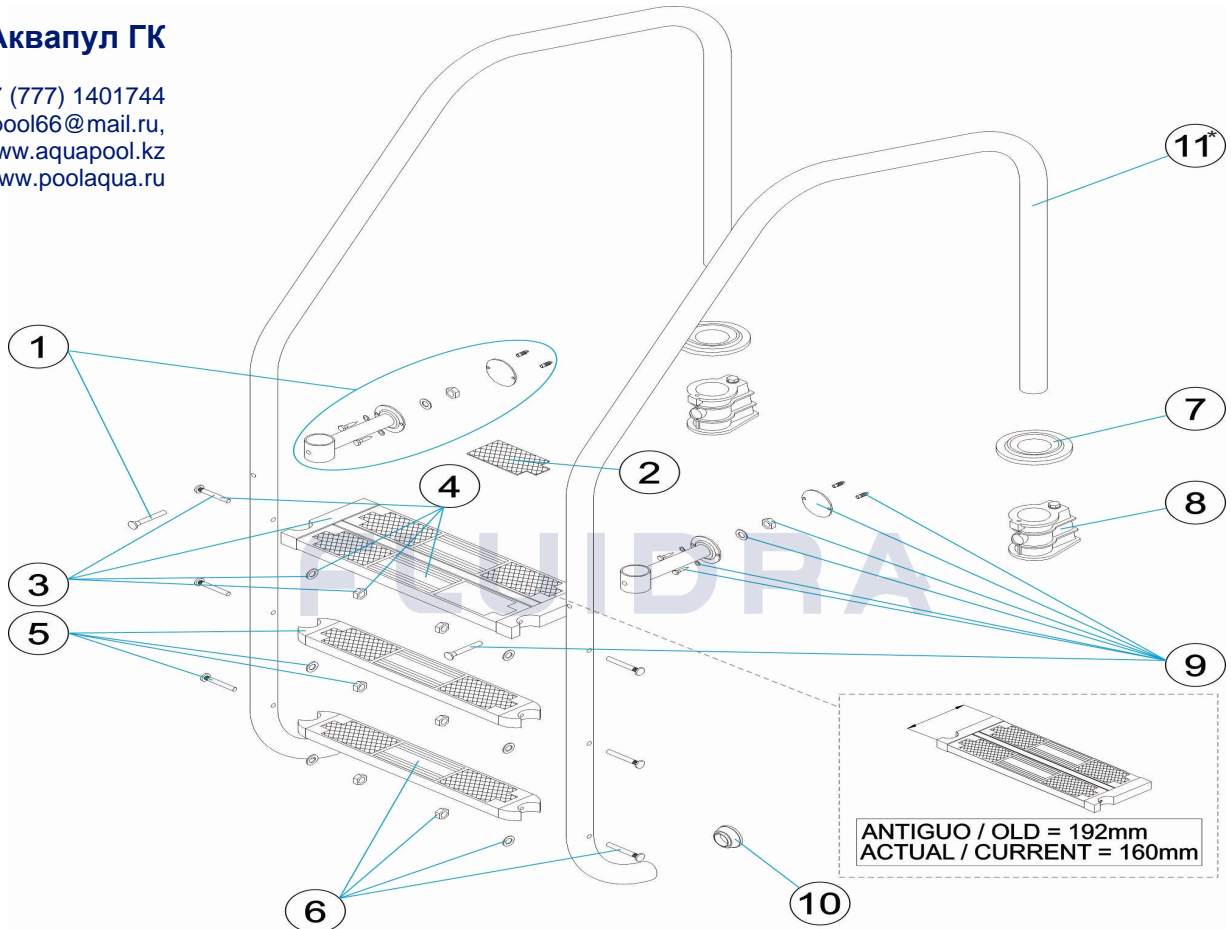

CODIGO 07514, 07515, 07516, 07517

DESCRIPCION: ESCALERA MODELO LARGO 1000 CON PELDAÑO SEGURIDAD

Аквалуп ГК

+7 (777) 1401744
aquapool66@mail.ru,
www.aquapool.kz
www.poolaqua.ru

ANTIGUO / OLD = 192mm
ACTUAL / CURRENT = 160mm

ESPAÑOL

POS	CODIGO	DESCRIPCION	CANTIDAD	POS	CODIGO	DESCRIPCION	CANTIDAD
1	* 4401011003	SOPORTE PASAMANO		7	4401010103	TAPETA EMBELLECEDORA 316	
1	* 4401010029	SOPORTE PASAMANO		8	4401010101	ANCLAJE ESCALERA	
2	4401010108	TAPETA PELDAÑO LUXE		9	4401011004	TORNILLERIA SOPORTE	
3	* 4401010807	SOPORTE LATERAL SEGURIDAD		10	4401010112	TOPE ESCALERA	
3	* 4401010028	SOPORTE LATERAL SEGURIDAD		11	* 07514R0200	PASAMANO ESCALERA 2 PELD./HANDRALL	
4	* 4401010805	PELDAÑO SEGURIDAD 316		11	* 07515R0200	PASAMANO ESCALERA 3 PELD./HANDRALL	
4	* 70662	PELDAÑO SEGURIDAD		11	* 07516R0200	PASAMANO ESCALERA 4 PELD./HANDRALL	
5	4401013203	SOPORTE LATERAL PELDAÑO		11	* 07517R0200	PASAMANO ESCALERA 5 PELD./HANDRALL	
6	4401010104	PELDAÑO LUXE 316					

FRANCAIS

POS	CODE	DESCRIPTION	QUANTITE	POS	CODE	DESCRIPTION	QUANTITE
1	* 4401011003	SUPPORT MAIN COURANTE		7	4401010103	ENJOLIVEUR AISI 316	
1	* 4401010029	SUPPORT MAIN COURANTE		8	4401010101	ANCRAGE D'ÉCHELLE	
2	4401010108	PLAQUE NOIRE POUR MARCHÉ LUXE		9	4401011004	VISSERIE POUR SUPPORT	
3	* 4401010807	SUPPORT LATÉRAL DE SECURITE		10	4401010112	TAMPON D'ÉCHELLE	
3	* 4401010028	SUPPORT LATÉRAL DE SECURITE		11	* 07514R0200	MAIN COURANTE ECHELLE 2 MARCHES	
4	* 4401010805	MARCHÉ DE SECURITE AISI 316		11	* 07515R0200	MAIN COURANTE ECHELLE 3 MARCHES	
4	* 70662	MARCHÉ DE SECURITE		11	* 07516R0200	MAIN COURANTE ECHELLE 4 MARCHES	
5	4401013203	SUPPORT LATÉRAL DE MARCHÉ		11	* 07517R0200	MAIN COURANTE ECHELLE 5 MARCHES	
6	4401010104	MARCHÉ LUXE AISI 316					