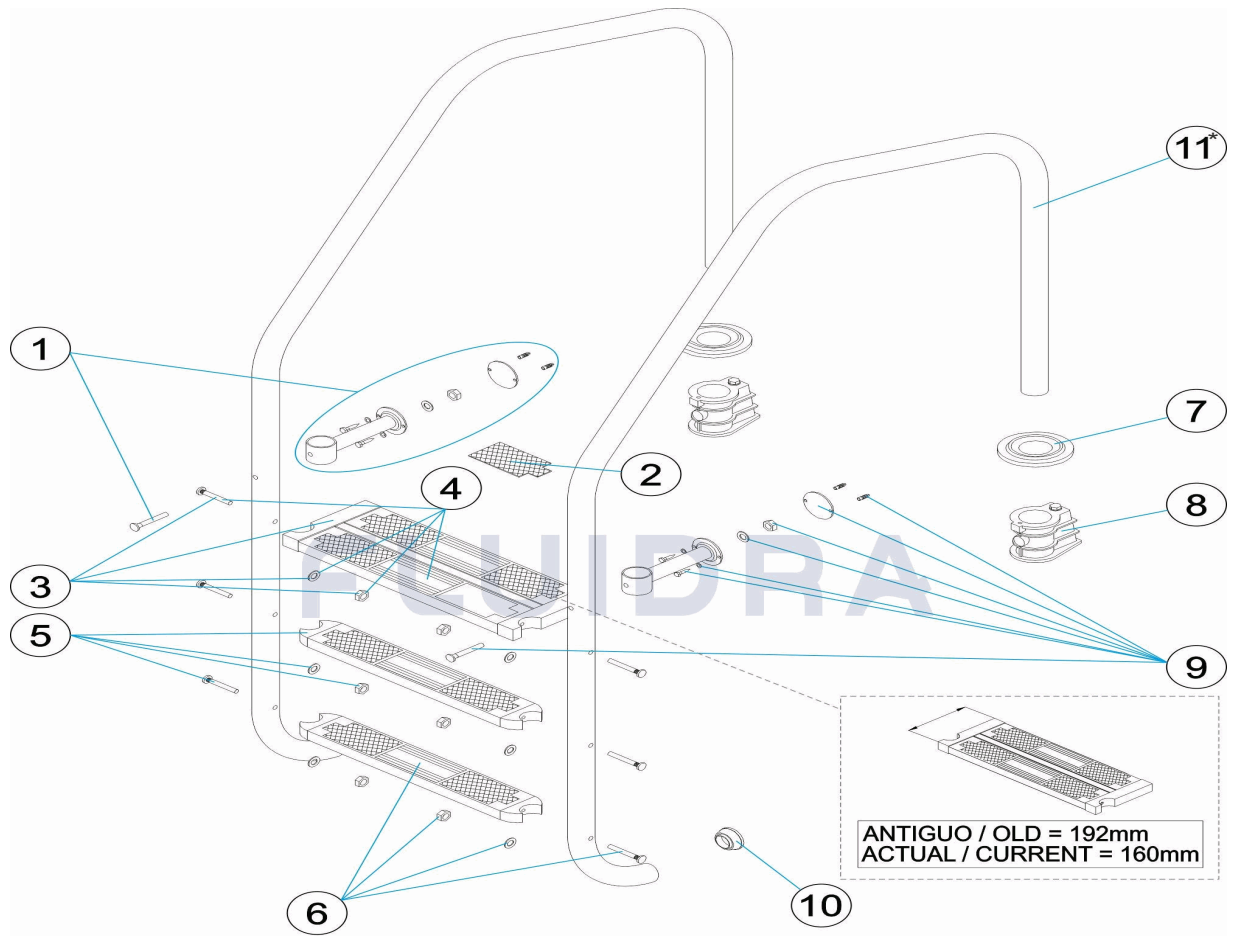

ESPLOSO

REV.: 2
DATA: 28/05/2019
PAG.: 2/2

CODICE **07514, 07515, 07516, 07517**

DESCRIZIONE: **SCALA MODELLO LUNGO 1000 CON SCALINO DI SICUREZZA**

OSSERVAZIONI

POS	CODICE	OSSERVAZIONI
1	* 4401011003	PER: MODELO ANTIGUO / OLD MODEL
1	* 4401010029	PER: MODELO ACTUAL / CURRENT MODEL
3	* 4401010807	PER: MODELO ANTIGUO / OLD MODEL
3	* 4401010028	PER: MODELO ACTUAL / CURRENT MODEL
4	* 4401010805	PER: MIRAR COMENTARIOS * / SEE COMMENTS *
4	* 70662	PER: MIRAR COMENTARIOS * / SEE COMMENTS *
11	* 07514R0200	PER: 07514 MIRAR COMENTARIOS * / SEE COMMENTS *
11	* 07515R0200	PER: 07515 MIRAR COMENTARIOS * / SEE COMMENTS *
11	* 07516R0200	PER: 07516 MIRAR COMENTARIOS * / SEE COMMENTS *
11	* 07517R0200	PER: 07517 MIRAR COMENTARIOS * / SEE COMMENTS *

CODE 07514, 07515, 07516, 07517

BESCHREIBUNG: TREPPE MODELL LANG 1000 SICHERHEITSTUFE

ANTIGUO / OLD = 192mm
ACTUAL / CURRENT = 160mm

DEUTSCH

POS	CODE	BESCHREIBUNG	MENGE	POS	CODE	BESCHREIBUNG	MENGE
1	* 4401011003	HALTERUNG HANDLAUF		7	4401010103	DEKO-ABSCHLUSSRING 316	
1	* 4401010029	HALTERUNG HANDLAUF		8	4401010101	EINBAUHÜLSE	
2	4401010108	ABSCHLUSSPLATTE STUFE LUXE		9	4401011004	SCHRAUBENSATZ HALTERUNG	
3	* 4401010807	SICHERHEITSHALTERUNG SEITLICH		10	4401010112	ABSCHLUSS TREPPE	
3	* 4401010028	SICHERHEITSHALTERUNG SEITLICH		11	* 07514R0200	HANDLAUF TREPPE 2 STUFEN	
4	* 4401010805	SICHERHEITSSTUFE 316		11	* 07515R0200	HANDLAUF TREPPE 3 STUFEN	
4	* 70662	SICHERHEITSSTUFE		11	* 07516R0200	HANDLAUF TREPPE 4 STUFEN	
5	4401013203	SEITENHALTERUNG STUFE		11	* 07517R0200	HANDLAUF TREPPE 5 STUFEN	
6	4401010104	STUFE LUXE 316					