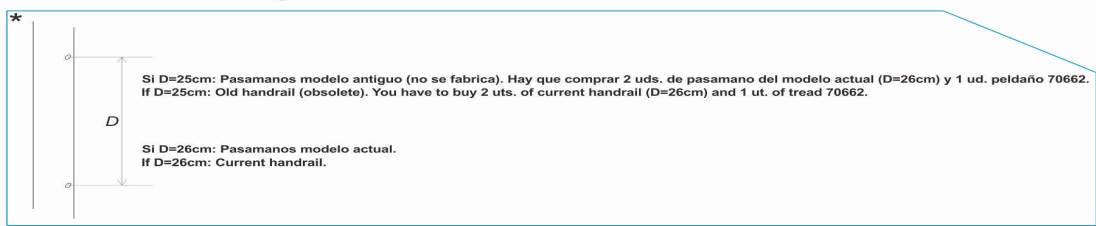

PARTS BREAKDOWN

REV.: 2
DATE: 28/05/2019
SHEET: 2/2

CODE **07514, 07515, 07516, 07517**
DESCRIPTION: **LONG 1000 LADDER WITH SAFETY STEP**

OBSERVATIONS

POS	CODE	OBSERVATIONS
1	* 4401011003	FOR: MODELO ANTIGUO / OLD MODEL
1	* 4401010029	FOR: MODELO ACTUAL / CURRENT MODEL
3	* 4401010807	FOR: MODELO ANTIGUO / OLD MODEL
3	* 4401010028	FOR: MODELO ACTUAL / CURRENT MODEL
4	* 4401010805	FOR: MIRAR COMENTARIOS * / SEE COMMENTS *
4	* 70662	FOR: MIRAR COMENTARIOS * / SEE COMMENTS *
11	* 07514R0200	FOR: 07514 MIRAR COMENTARIOS * / SEE COMMENTS *
11	* 07515R0200	FOR: 07515 MIRAR COMENTARIOS * / SEE COMMENTS *
11	* 07516R0200	FOR: 07516 MIRAR COMENTARIOS * / SEE COMMENTS *
11	* 07517R0200	FOR: 07517 MIRAR COMENTARIOS * / SEE COMMENTS *

CODICE 07514, 07515, 07516, 07517

DESCRIZIONE: SCALA MODELLO LUNGO 1000 CON SCALINO DI SICUREZZA

ANTIGUO / OLD = 192mm
ACTUAL / CURRENT = 160mm

ITALIANO

POS	CODICE	DESCRIZIONE	QUANTITA'	POS	CODICE	DESCRIZIONE	QUANTITA'
1	* 4401011003	SUPPORTO PASSAMANO		7	4401010103	COPRIFLANGIA ANCORAGGIO AISI 316	
1	* 4401010029	SUPPORTO PASSAMANO		8	4401010101	ANCORAGGIO SCALA	
2	4401010108	TAPPETINO FINITURA GRADINO LUXE		9	4401011004	KIT BULLONERIA SUPPORTO	
3	* 4401010807	SUPPORTO LATERALE SICUREZZA		10	4401010112	TAPPO SCALA	
3	* 4401010028	SUPPORTO LATERALE SICUREZZA		11	* 07514R0200	CORRIMANO SCALA 2 GRADINI/HANDRALL	
4	* 4401010805	GRADINO DI SICUREZZA AISI 316		11	* 07515R0200	CORRIMANO SCALA 3 GRADINI/HANDRALL	
4	* 70662	GRADINO DI SICUREZZA		11	* 07516R0200	CORRIMANO SCALA 4 GRADINI/HANDRALL	
5	4401013203	SOSTEGNO LATERALE GRADINO		11	* 07517R0200	CORRIMANO SCALA 5 GRADINI/HANDRALL	
6	4401010104	GRADINO LUXE AISI 316					