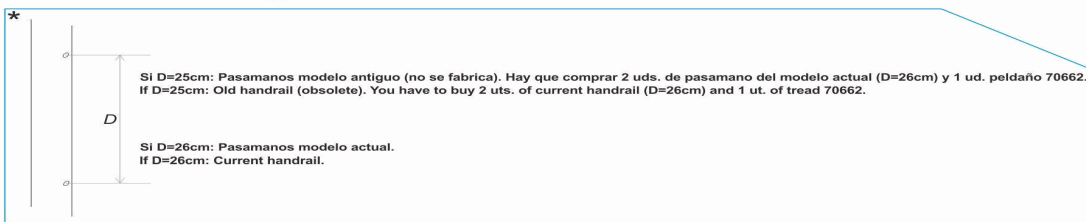

ÉCLATÉ

REV.: 2
DATE: 28/05/2019
PAG.: 2/2

CODE **07514, 07515, 07516, 07517**

DESCRIPTION: **ÉCHELLE MODÈLE LONG 1000 AVEC MARCHÉ SÉCURITÉ**

OBSERVATIONS

POS	CODE	OBSERVATIONS
1	* 4401011003	POUR: MODELO ANTIGUO / OLD MODEL
1	* 4401010029	POUR: MODELO ACTUAL / CURRENT MODEL
3	* 4401010807	POUR: MODELO ANTIGUO / OLD MODEL
3	* 4401010028	POUR: MODELO ACTUAL / CURRENT MODEL
4	* 4401010805	POUR: MIRAR COMENTARIOS * / SEE COMMENTS *
4	* 70662	POUR: MIRAR COMENTARIOS * / SEE COMMENTS *
11	* 07514R0200	POUR: 07514 MIRAR COMENTARIOS * / SEE COMMENTS *
11	* 07515R0200	POUR: 07515 MIRAR COMENTARIOS * / SEE COMMENTS *
11	* 07516R0200	POUR: 07516 MIRAR COMENTARIOS * / SEE COMMENTS *
11	* 07517R0200	POUR: 07517 MIRAR COMENTARIOS * / SEE COMMENTS *

CODE 07514, 07515, 07516, 07517

DESCRIPTION: LONG 1000 LADDER WITH SAFETY STEP

ANTIGUO / OLD = 192mm
ACTUAL / CURRENT = 160mm

ENGLISH

POS	CODE	DESCRIPTION	QUANTITY	POS	CODE	DESCRIPTION	QUANTITY
1	* 4401011003	HANDRAIL SUPPORT		7	4401010103	ESCUTCHEON 316	
1	* 4401010029	HANDRAIL SUPPORT		8	4401010101	LADDER ANCHOR	
2	4401010108	DELUXE TREAD END INSERT		9	4401011004	FLANGE SET FOR SUPPORT	
3	* 4401010807	SAFETY TREAD END SET		10	4401010112	LADDER END CAP	
3	* 4401010028	SAFETY TREAD END SET		11	* 07514R0200	HANDRAIL LADDER 2 STEP/HANDRAIL	
4	* 4401010805	SAFETY TREAD 316		11	* 07515R0200	HANDRAIL LADDER 3 STEP/HANDRAIL	
4	* 70662	SAFETY TREAD		11	* 07516R0200	HANDRAIL LADDER 4 STEP/HANDRAIL	
5	4401013203	STEP END CAP		11	* 07517R0200	HANDRAIL LADDER 5 STEP/HANDRAIL	
6	4401010104	DELUXE TREAD 316					