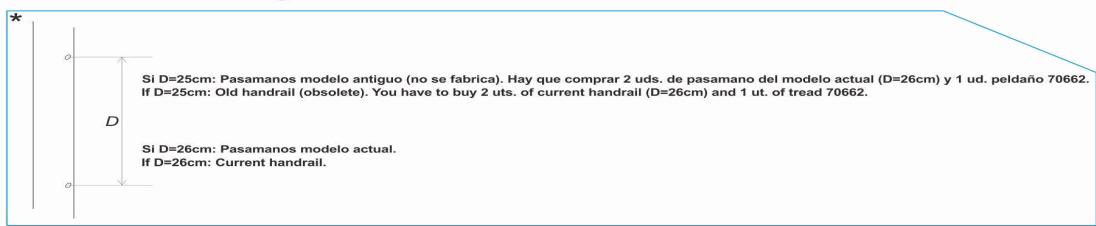

PORTUGUES

POS	CODIGO	DESCRIÇÃO	JANTIDADE	POS	CODIGO	DESCRIÇÃO	JANTIDADE
1	* 4401011003	SUPORTE CORRIMÃO		7	4401010103	ESPELHO 316	
1	* 4401010029	SUPORTE CORRIMÃO		8	4401010101	ÂNCORA	
2	4401010108	ANTI DERRAPANTE DEGRAU LUXE		9	4401011004	PARAFUSOS SUPORTE	
3	* 4401010807	SUPORTE LATERAL SEGURANÇA		10	4401010112	BATENTE ESCADA	
3	* 4401010028	SUPORTE LATERAL SEGURANÇA		11	* 07514R0200	CORRIMÃO ESCADA 2 DEGR./HANDRALL	
4	* 4401010805	DEGRAU SEGURANÇA 316		11	* 07515R0200	CORRIMÃO ESCADA 3 DEGR./HANDRALL	
4	* 70662	DEGRAU SEGURANÇA		11	* 07516R0200	CORRIMÃO ESCADA 4 DEGR./HANDRALL	
5	4401013203	SUPORTE LATERAL DEGRAU		11	* 07517R0200	CORRIMÃO ESCADA 5 DEGR./HANDRALL	
6	4401010104	DEGRAU LUXE 316