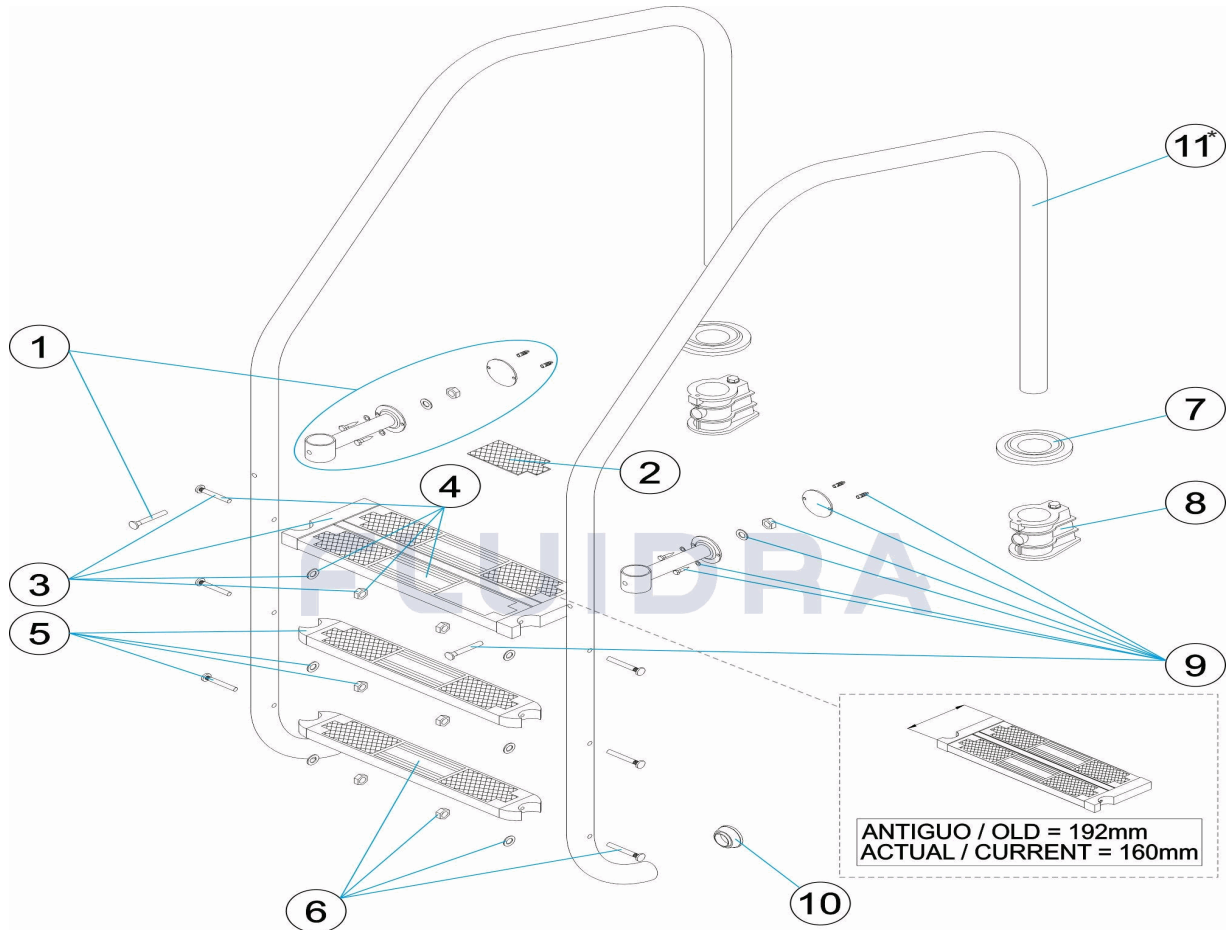

CODE **07514, 07515, 07516, 07517**

BESCHREIBUNG: **TREPPE MODELL LANG 1000 SICHERHEITSSTUFE**

HINWEISE

POS	CODE	HINWEISE
1	* 4401011003	FÜR: MODELO ANTIGUO / OLD MODEL
1	* 4401010029	FÜR: MODELO ACTUAL / CURRENT MODEL
3	* 4401010807	FÜR: MODELO ANTIGUO / OLD MODEL
3	* 4401010028	FÜR: MODELO ACTUAL / CURRENT MODEL
4	* 4401010805	FÜR: MIRAR COMENTARIOS * / SEE COMMENTS *
4	* 70662	FÜR: MIRAR COMENTARIOS * / SEE COMMENTS *
11	* 07514R0200	FÜR: 07514 MIRAR COMENTARIOS * / SEE COMMENTS *
11	* 07515R0200	FÜR: 07515 MIRAR COMENTARIOS * / SEE COMMENTS *
11	* 07516R0200	FÜR: 07516 MIRAR COMENTARIOS * / SEE COMMENTS *
11	* 07517R0200	FÜR: 07517 MIRAR COMENTARIOS * / SEE COMMENTS *

CODIGO 07514, 07515, 07516, 07517

DESCRIÇÃO: ESCADA MODELO COMPRIDO 1000 COM DEGRAU SEGURANÇA

ANTIGUO / OLD = 192mm
ACTUAL / CURRENT = 160mm

PORTUGUES

POS	CODIGO	DESCRIÇÃO	JANTIDADE	POS	CODIGO	DESCRIÇÃO	JANTIDADE
1	* 4401011003	SUPORTE CORRIMÃO		7	4401010103	ESPELHO 316	
1	* 4401010029	SUPORTE CORRIMÃO		8	4401010101	ÂNCORA	
2	4401010108	ANTI DERRAPANTE DEGRAU LUXE		9	4401011004	PARAFUSOS SUPORTE	
3	* 4401010807	SUPORTE LATERAL SEGURANÇA		10	4401010112	BATENTE ESCADA	
3	* 4401010028	SUPORTE LATERAL SEGURANÇA		11	* 07514R0200	CORRIMÃO ESCADA 2 DEGR./HANDRALL	
4	* 4401010805	DEGRAU SEGURANÇA 316		11	* 07515R0200	CORRIMÃO ESCADA 3 DEGR./HANDRALL	
4	* 70662	DEGRAU SEGURANÇA		11	* 07516R0200	CORRIMÃO ESCADA 4 DEGR./HANDRALL	
5	4401013203	SUPORTE LATERAL DEGRAU		11	* 07517R0200	CORRIMÃO ESCADA 5 DEGR./HANDRALL	
6	4401010104	DEGRAU LUXE 316					