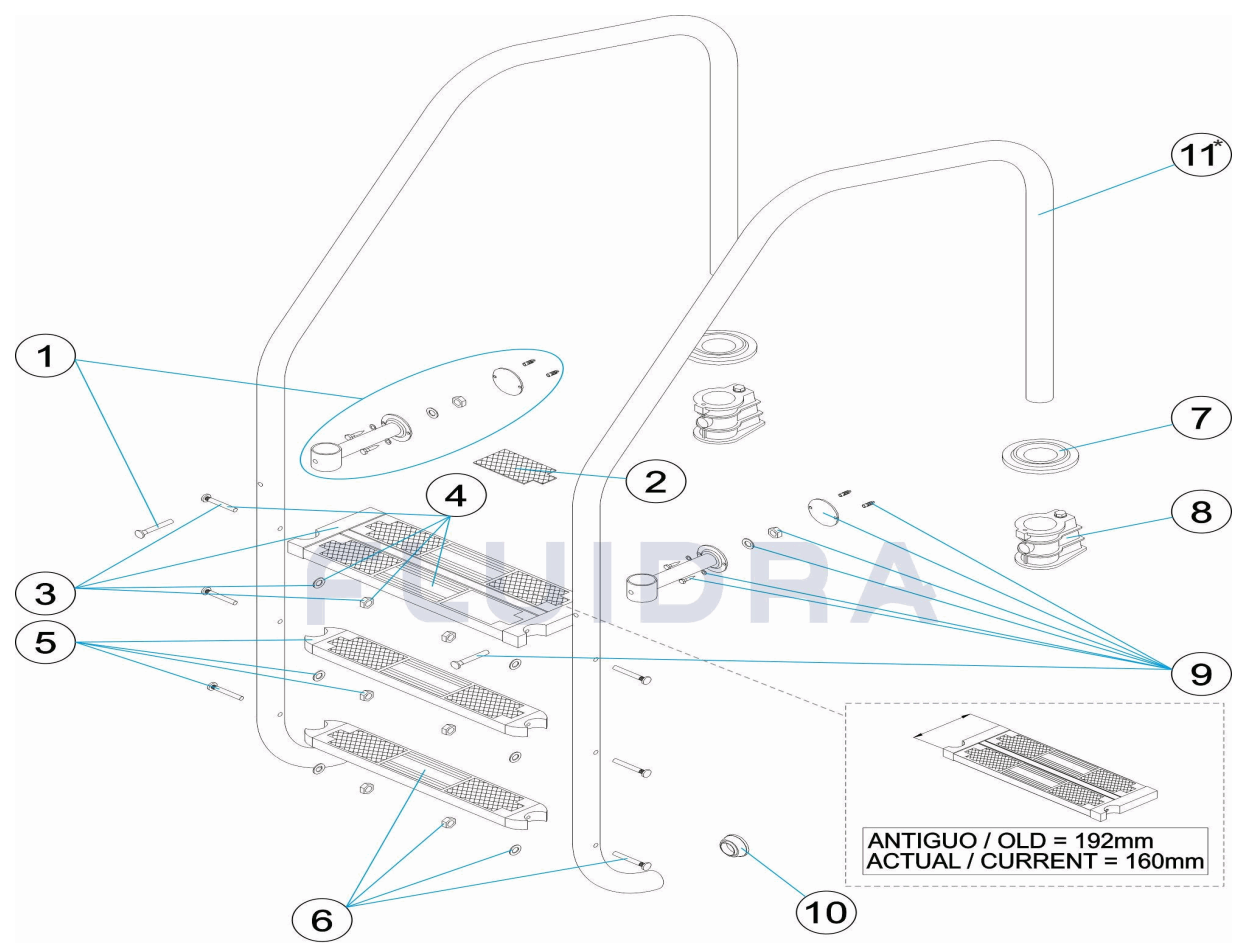

PARTS BREAKDOWN

REV.: 2
DATE: 28/05/2019
SHEET: 2/2

CODE **07514, 07515, 07516, 07517**
DESCRIPTION: **LONG 1000 LADDER WITH SAFETY STEP**

OBSERVATIONS

POS	CODE	OBSERVATIONS
1	* 4401011003	FOR: MODELO ANTIGUO / OLD MODEL
1	* 4401010029	FOR: MODELO ACTUAL / CURRENT MODEL
3	* 4401010807	FOR: MODELO ANTIGUO / OLD MODEL
3	* 4401010028	FOR: MODELO ACTUAL / CURRENT MODEL
4	* 4401010805	FOR: MIRAR COMENTARIOS * / SEE COMMENTS *
4	* 70662	FOR: MIRAR COMENTARIOS * / SEE COMMENTS *
11	* 07514R0200	FOR: 07514 MIRAR COMENTARIOS * / SEE COMMENTS *
11	* 07515R0200	FOR: 07515 MIRAR COMENTARIOS * / SEE COMMENTS *
11	* 07516R0200	FOR: 07516 MIRAR COMENTARIOS * / SEE COMMENTS *
11	* 07517R0200	FOR: 07517 MIRAR COMENTARIOS * / SEE COMMENTS *

CODICE 07514, 07515, 07516, 07517

DESCRIZIONE: SCALA MODELLO LUNGO 1000 CON SCALINO DI SICUREZZA

ANTIGUO / OLD = 192mm
ACTUAL / CURRENT = 160mm

ITALIANO

POS	CODICE	DESCRIZIONE	QUANTITA'	POS	CODICE	DESCRIZIONE	QUANTITA'
1	* 4401011003	SUPPORTO PASSAMANO		7	4401010103	COPRIFLANGIA ANCORAGGIO AISI 316	
1	* 4401010029	SUPPORTO PASSAMANO		8	4401010101	ANCORAGGIO SCALA	
2	4401010108	TAPPETINO FINITURA GRADINO LUXE		9	4401011004	KIT BULLONERIA SUPPORTO	
3	* 4401010807	SUPPORTO LATERALE SICUREZZA		10	4401010112	TAPPO SCALA	
3	* 4401010028	SUPPORTO LATERALE SICUREZZA		11	* 07514R0200	CORRIMANO SCALA 2 GRADINI/HANDRALL	
4	* 4401010805	GRADINO DI SICUREZZA AISI 316		11	* 07515R0200	CORRIMANO SCALA 3 GRADINI/HANDRALL	
4	* 70662	GRADINO DI SICUREZZA		11	* 07516R0200	CORRIMANO SCALA 4 GRADINI/HANDRALL	
5	4401013203	SOSTEGNO LATERALE GRADINO		11	* 07517R0200	CORRIMANO SCALA 5 GRADINI/HANDRALL	
6	4401010104	GRADINO LUXE AISI 316					